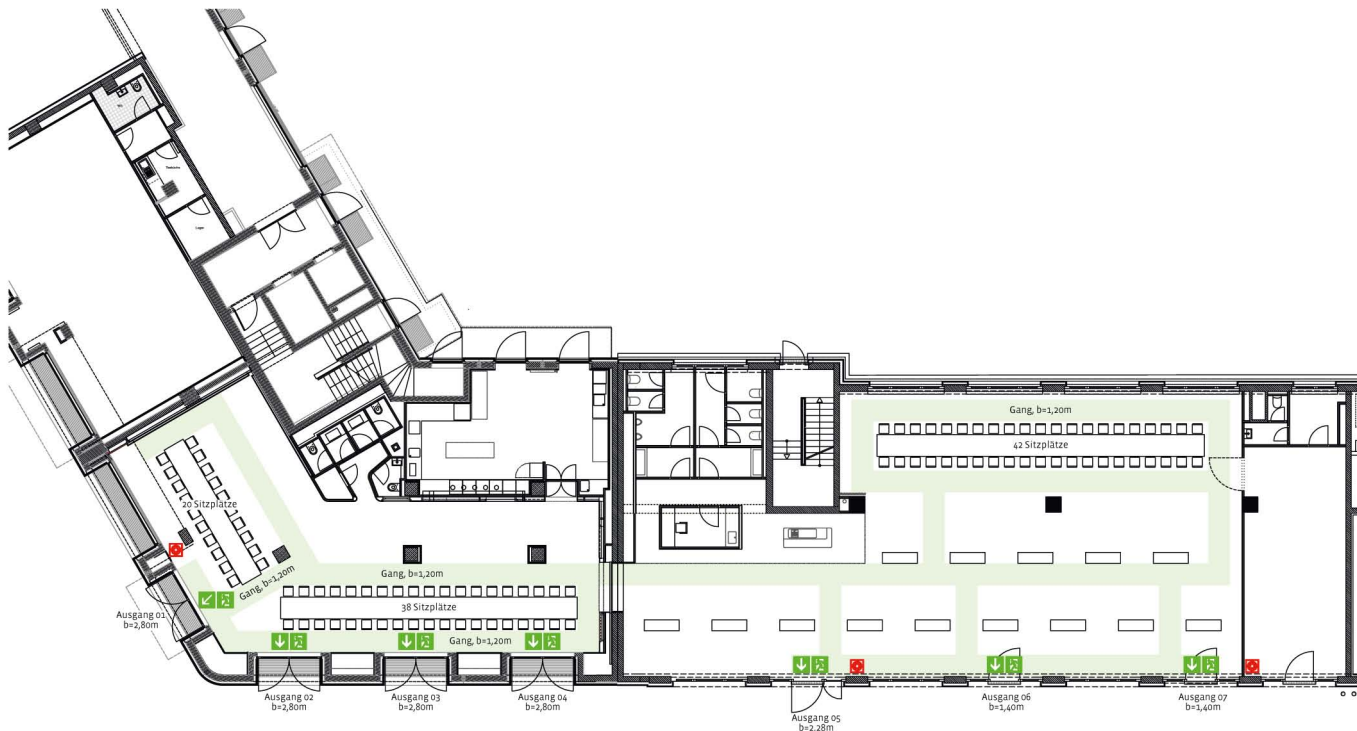

BERLINER FREIHEIT

POTSDAMER PLATZ

BESTUHLUNG DINNER TAFEL + STEHTISCHE

1 Tisch à 20 Personen = 20 Sitzplätze
1 Tisch à 38 Personen = 38 Sitzplätze
1 Tisch à 42 Personen = 42 Sitzplätze

Gesamt = 100 Sitzplätze

Genehmigungsgrundlagen:

Vorhandene Notausgänge: Entfernung = max. 20,50m
Rettungswegbreite: 1,20m = 200 Personen, je weitere
0,60m = 100 weitere Personen.
Die Rettungswegmindestbreiten von 1,20m werden
nicht unterschritten. Die maximale Rettungsweglänge
von 30m wird nicht überschritten.

SALON

STUDIO

LEGENDE

- Rettungsweg / Notausgang
- Richtungsangabe
- Rettungsweg
- Brandmelder

OBJEKT

Eventlocation „Berliner Freiheit“
Beisheim - Center BC 3 + BC 4, Erdgeschoss
Am Park 4 / Berliner Freiheit 2
10785 Berlin - Tiergarten

Maßstab: 1:2000