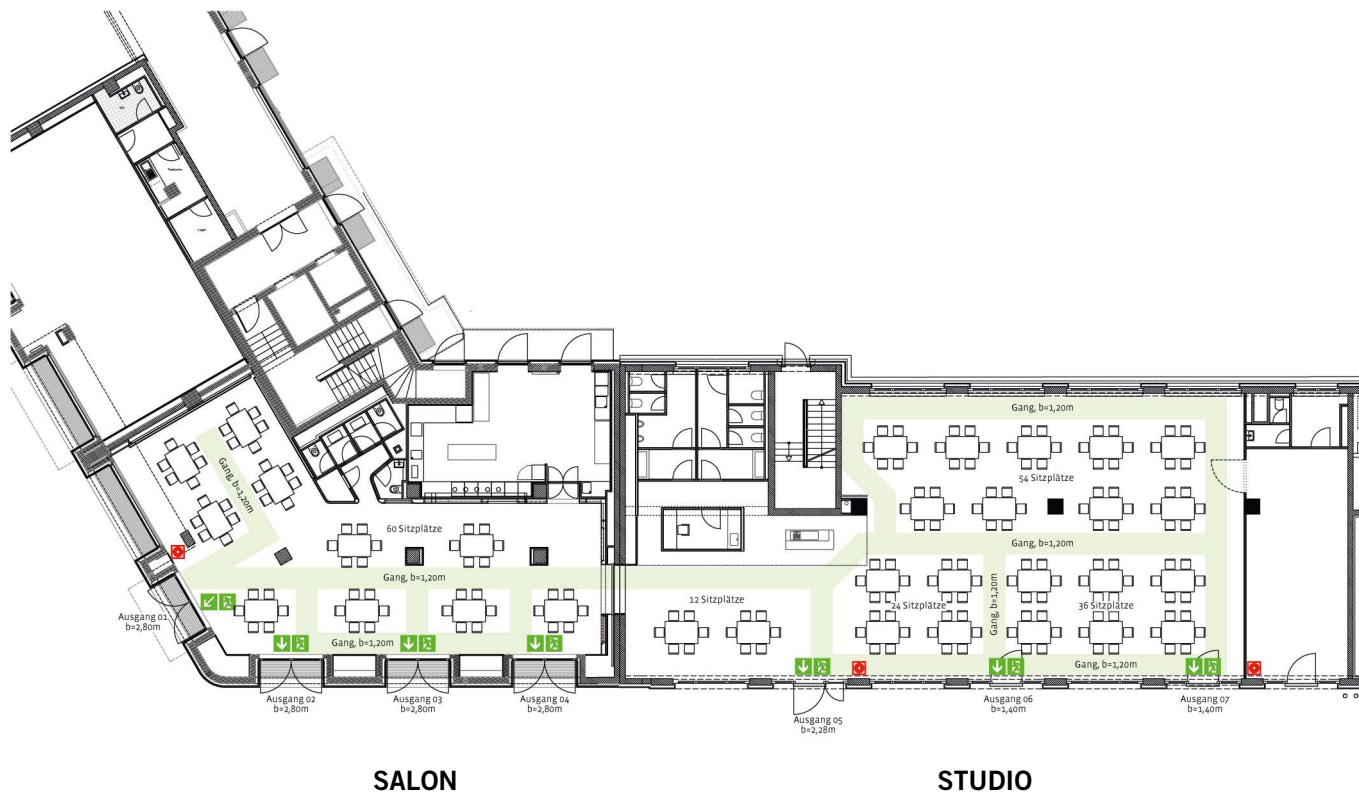

BERLINER FREIHEIT

POTSDAMER PLATZ

BESTUHLUNG DINNER / EINZELTISCHE

31 Tische à 6 Personen = 186 Sitzplätze

Gesamt = 186 Sitzplätze

Genehmigungsgrundlagen:

Vorhandene Notausgänge: Entfernung = max. 20,50m
Rettungswegbreite: 1,20m = 200 Personen, je weitere
0,60m = 100 weitere Personen.

Die Rettungswegmindestbreiten von 1,20m werden
nicht unterschritten. Die maximale Rettungsweglänge
von 30m wird nicht überschritten.

LEGENDE

- Rettungsweg / Notausgang
- Richtungsangabe
- Rettungsweg
- Brandmelder

OBJEKT

Eventlocation „Berliner Freiheit“
Beisheim - Center BC 3 + BC 4, Erdgeschoss
Am Park 4 / Berliner Freiheit 2
10785 Berlin - Tiergarten

Maßstab: 1:2000