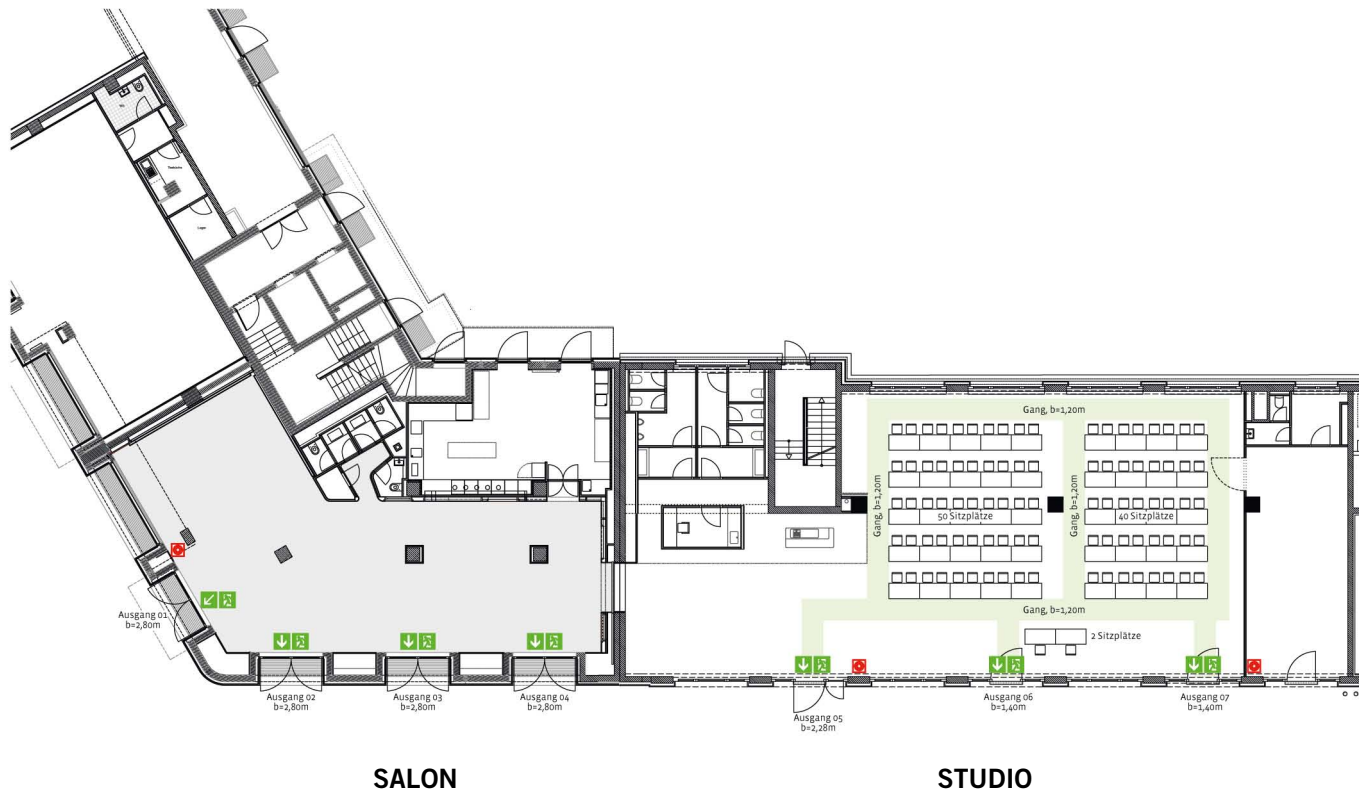

BERLINER FREIHEIT

POTSDAMER PLATZ

BESTUHLUNG PARLAMANTARISCH QUER

45 Tische à 2 Personen = 90 Sitzplätze
2 Tische à 1 Person = 2 Sitzplätze

Gesamt = 92 Sitzplätze

Genehmigungsgrundlagen:

Vorhandene Notausgänge: Entfernung = max. 20,50m
Rettungswegbreite: 1,20m = 200 Personen, je weitere
0,60m = 100 weitere Personen.

Die Rettungswegmindestbreiten von 1,20m werden
nicht unterschritten. Die maximale Rettungsweglänge
von 30m wird nicht überschritten.

LEGENDE

- Rettungsweg / Notausgang
- Richtungsangabe
- Rettungsweg
- Brandmelder

OBJEKT

Eventlocation „Berliner Freiheit“
Beisheim - Center BC 3 + BC 4, Erdgeschoss
Am Park 4 / Berliner Freiheit 2
10785 Berlin - Tiergarten

Maßstab: 1:2000