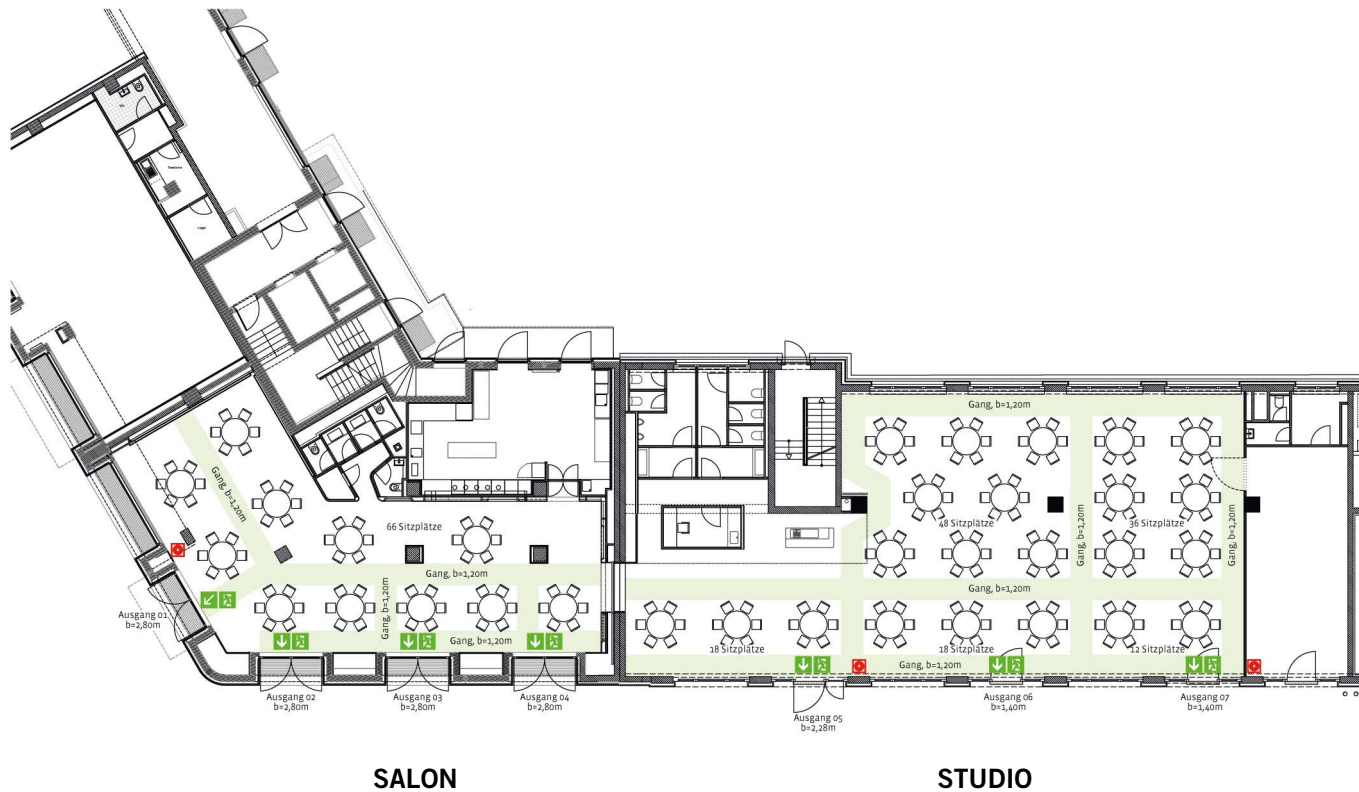

BERLINER FREIHEIT

POTSDAMER PLATZ

BESTUHLUNG GALADINNER

33 Tische à 6 Personen = 198 Sitzplätze

Gesamt = 198 Sitzplätze

Genehmigungsgrundlagen:

Vorhandene Notausgänge: Entfernung = max. 20,50m
Rettungswegbreite: 1,20m = 200 Personen, je weitere 0,60m = 100 weitere Personen.

Die Rettungswegmindestbreiten von 1,20m werden nicht unterschritten. Die maximale Rettungsweglänge von 30m wird nicht überschritten.

LEGENDE

- Rettungsweg / Notausgang
- Richtungsangabe
- Rettungsweg
- Brandmelder

OBJEKT

Eventlocation „Berliner Freiheit“
Beisheim - Center BC 3 + BC 4, Erdgeschoss
Am Park 4 / Berliner Freiheit 2
10785 Berlin - Tiergarten

Maßstab: 1:2000